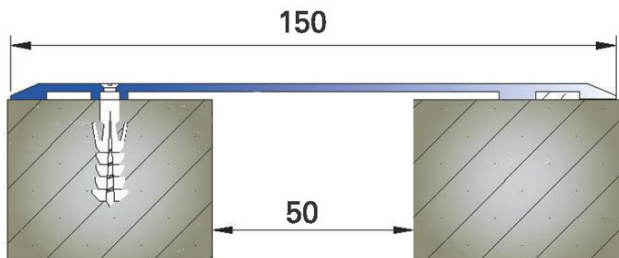

SANPOL

AR 150ZD

Характеристики

Накладка на деформационный шов пола. Отверстие под крепление через каждые 35см

Ширина:	150 мм
Длина профиля:	3 м